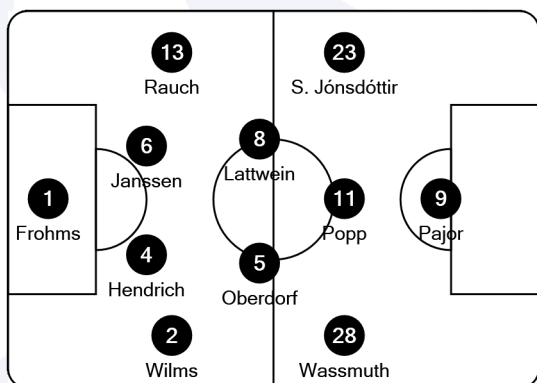

Tactical Line-ups

Group Stage - Friday 16 December 2022

GROUP B - AOK Stadion - Wolfsburg

VfL Wolfsburg

- 1 Merle Frohms (GK)
- 2 Lynn Wilms
- 4 Kathrin-Julia Hendrich
- 5 Lena Oberdorf
- 6 Dominique Janssen (C)
- 8 Lena Lattwein
- 9 Ewa Pajor
- 11 Alexandra Popp
- 13 Felicitas Rauch
- 23 Sveindís Jane Jónsdóttir
- 28 Tabea Wassmuth

- 30 Lisa Weiß (GK)
- 7 Pauline Bremer
- 16 Sandra Starke
- 17 Kristin Demann
- 20 Pia-Sophie Wolter
- 21 Rebecka Blomqvist
- 24 Joelle Wedemeyer
- 29 Jule Brand
- 31 Marina Hegering

Coach:

Tommy Stroot