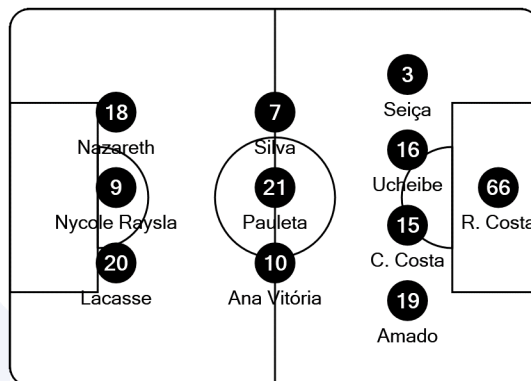

- 1 Katelin **Talbert** (GK)
- 39 Carolina **Vilão** (GK)
- 4 Sílvia **Rebelo**
- 6 Andreia **Faria**
- 11 **Maria Negrão**
- 13 Lucia **Alves**
- 14 Carolina **Correia**
- 17 Andreia **Norton**
- 29 Beatriz **Nogueira**
- 33 Lara **Pintassilgo**
- 71 Daniela **Ferreira Silva**
- 77 Jéssica **Silva**

Coach:

Filipa Patão

Assistant referees: Vjolca **Izeiri** (MKD)

Elena **Soklevska-Ilievski** (MKD)

17:21:11CET
07 Dec 2022