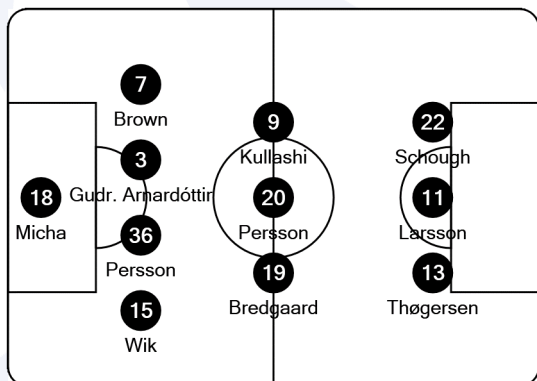

Tactical Line-ups

Group Stage - Wednesday 7 December 2022

GROUP D - Malmö Idrottsplats

FC Rosengård

- 18 Teagan **Micha** (GK)
- 3 Guðrún **Arnardóttir**
- 7 Fiona **Brown**
- 9 Loreta **Kullashi**
- 11 Mimmi **Larsson**
- 13 Frederikke **Thøgersen**
- 15 Jessica **Wik**
- 19 Sofie **Bredgaard**
- 20 Mia **Persson** (C)
- 22 Olivia **Schough**
- 36 Athinna **Persson**

- 12 Angel **Mukasa** (GK)
- 30 Somea **Polozen** (GK)
- 6 Ria **Öling**
- 8 Rebecca **Knaak**
- 21 Karin **Lundin**
- 23 Stefanie **Sanders**
- 24 Matilda **Kristell**
- 25 Emma **Berglund**
- 27 Gina-Maria **Chmielinski**
- 28 Bianca **Schmidt**
- 29 Olivia **Holdt**
- 40 Bea **Sprung**

Coach:

Renée Slegers

Referee: Ivana **Projkovska** (MKD)

Fourth official: Irena **Velevačkoska** (MKD)

UEFA delegate: Scott **Struthers** (SCO)

Weather conditions: Cloudy Night / Temperature: -1°C

(C) Captain

(GK) Goalkeeper

(*) Misses next match if booked

SL Benfica

- 66 Rute **Costa** (GK)
- 3 Ana Rita **Seiça**
- 7 Valéria **Silva**
- 9 Nycole **Raysla**
- 10 Ana **Vitória**
- 15 Carole **Costa**
- 16 Christy **Ucheibe**
- 18 Francisca **Nazareth**
- 19 Catarina **Amado**
- 20 Cloé **Lacasse**
- 21 **Pauleta** (C)