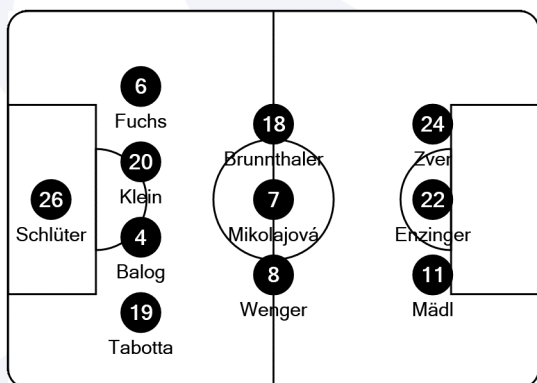

Tactical Line-ups

Group Stage - Thursday 8 December 2022

GROUP B - NV Arena - St Pölten

SKN St.Pölten Frauen

- 26 Carina Schlüter (GK)
- 4 Leonarda Balog
- 6 Lainie Fuchs
- 7 Mária Mikolajová
- 8 Claudia Wenger
- 11 Valentina Mädl
- 18 Melanie Brunnthaler
- 19 Julia Tabotta (C)
- 20 Jennifer Klein
- 22 Stefanie Enzinger
- 24 Mateja Zver