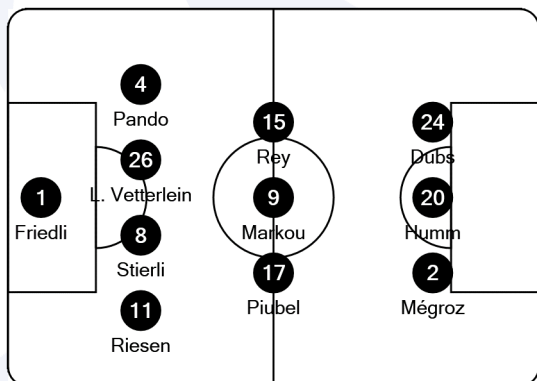

Tactical Line-ups

Group Stage - Thursday 24 November 2022

GROUP C - wefox Arena - Schaffhausen

FC Zürich Frauen

- 1 Seraina Friedli (GK)
- 2 Naomi Mégroz
- 4 Irina Pando
- 8 Julia Stierli
- 9 Eleni Markou
- 11 Nadine Riesen
- 15 Marion Rey
- 17 Seraina Piubel
- 20 Fabienne Humm (C)
- 24 Kim Dubs
- 26 Laura Vetterlein

- 21 Lourdes Romero (GK)
- 31 Kim Bollmann (GK)
- 5 Vanessa Bernauer
- 6 Oliwia Woś
- 7 Alayah Pilgrim
- 10 Viktoria Pinther
- 16 Annina Enz
- 19 Leela Egli
- 23 Noa Schärz
- 25 Siv Schefer

Coach:

Inka Grings