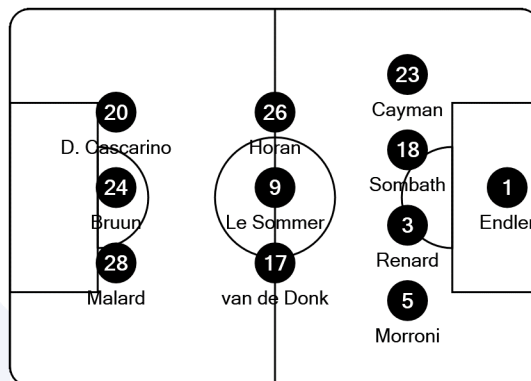

Olympique Lyonnais

- 1 Christiane Endler (GK)
- 3 Wendie Renard (C)
- 5 Perle Morrone
- 9 Eugénie Le Sommer
- 17 Daniëlle van de Donk
- 18 Alice Sombath
- 20 Delphine Cascarino
- 23 Janice Cayman
- 24 Signe Bruun
- 26 Lindsey Horan
- 28 Melvine Malard