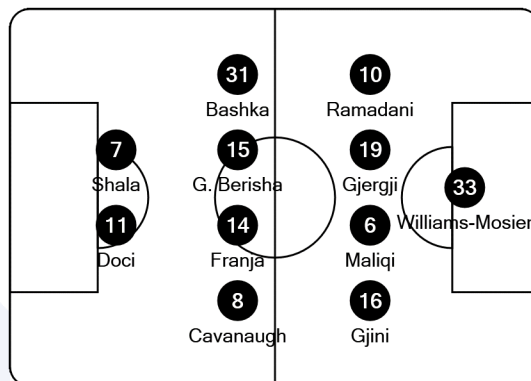

- 1 Lydia Williams (GK)
- 16 Constance Picaud (GK)
- 2 Benedicte Simon
- 11 Kadidiatou Diani
- 17 Berglind Thorvaldsdóttir
- 23 Marina Georgieva
- 25 Magnaba Folquet
- 35 Soufiya Ngueleu
- 36 Manssita Traore

Coach:

**Gérard Prêcheur**

*Referee:* Maria Marotta (ITA)

*Fourth official:* Martina Molinaro (ITA)

*UEFA delegate:* Raili Ellermaa (EST)

### KFF Vilaznia

- 33 Kaylin Conner Williams-Mosier (GK)
- 6 Sara Maliqi
- 7 Jehona Shala
- 8 Meghan Cavanaugh
- 10 Rrezona Ramadani
- 11 Megi Doci
- 14 Ezmiralda Franja (C)
- 15 Gresa Berisha
- 16 Lucie Gjini
- 19 Matilda Gjergji
- 31 Maria Bashka