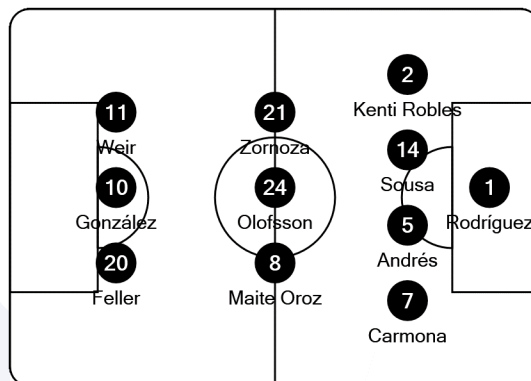

Tactical Line-ups

Group Stage - Wednesday 23 November 2022

GROUP A - Kingsmeadow - Kingston

Chelsea FC Women

- 30 Ann-Katrin **Berger** (GK)
- 4 Millie **Bright**
- 5 Sophie **Ingle**
- 11 Guro **Reiten**
- 14 Fran **Kirby**
- 16 Magdalena **Eriksson** (C)
- 19 Johanna **Rytting Kaneryd**
- 20 Samantha **Kerr**
- 21 Niamh **Charles**
- 22 Erin **Cuthbert**
- 26 Kadeisha **Buchanan**

- 1 Zecira **Musovic** (GK)
- 3 Aniek **Nouwen**
- 7 Jessica **Carter**
- 9 Bethany **England**
- 10 Lauren **James**
- 13 Kateřina **Svitková**
- 15 Ève **Périsset**
- 17 Jessie **Fleming**
- 27 Alsu **Abdullina**
- 28 Jelena **Čanković**
- 36 Ashanti **Akpan**

Coach:

Emma Hayes

Referee: Maria Sole **Caputi** (ITA)

Fourth official: Deborah **Bianchi** (ITA)

UEFA delegate: cristel **Brorsson** (SWE)

Real Madrid CF

- 1 Misa **Rodríguez** (GK)
- 2 Kenti **Robles**
- 5 ivana **Andrés** (C)
- 7 Olga **Carmona**
- 8 Maite **Oroz**
- 10 Esther **González**
- 11 Caroline **Weir**
- 14 Kathellen **Sousa**
- 20 Naomie **Feller**
- 21 Claudia **Zornoza**
- 24 Freja **Olofsson**

- 13 Méline **Gérard** (GK)
- 46 Sofia **Fuente** (GK)
- 3 Teresa **Abelleira**
- 4 Rocío **Gálvez**
- 6 Sandie **Toletti**
- 9 Nahikari **García**
- 15 Claudia **Florentino**
- 16 Caroline **Møller**
- 18 Lucía **Rodríguez**
- 22 Athenea **Del Castillo**
- 23 Sofie **Svava**
- 27 Carla **Camacho**