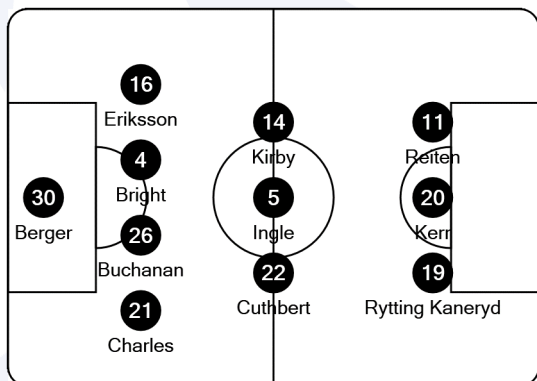

Tactical Line-ups

Group Stage - Wednesday 23 November 2022

GROUP A - Kingsmeadow - Kingston

Chelsea FC Women

- 30 Ann-Katrin **Berger** (GK)
- 4 Millie **Bright**
- 5 Sophie **Ingle**
- 11 Guro **Reiten**
- 14 Fran **Kirby**
- 16 Magdalena **Eriksson** (C)
- 19 Johanna **Rytting Kaneryd**
- 20 Samantha **Kerr**
- 21 Niamh **Charles**
- 22 Erin **Cuthbert**
- 26 Kadeisha **Buchanan**

- 1 Zecira **Musovic** (GK)
- 3 Aniek **Nouwen**
- 7 Jessica **Carter**
- 9 Bethany **England**
- 10 Lauren **James**
- 13 Kateřina **Svitková**
- 15 Ève **Périsset**
- 17 Jessie **Fleming**
- 27 Alsu **Abdullina**
- 28 Jelena **Čanković**
- 36 Ashanti **Akpan**