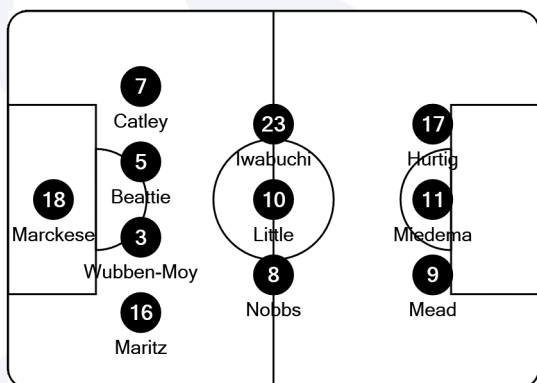

Tactical Line-ups

Group Stage - Thursday 27 October 2022

GROUP C - Emirates Stadium - London

Arsenal Women FC

- 18 Kaylan **Marckese** (GK)
- 3 Lotte **Wubben-Moy**
- 5 Jen **Beattie**
- 7 Steph **Catley**
- 8 Jordan **Nobbs**
- 9 Beth **Mead**
- 10 Kim **Little** (C)
- 11 Vivianne **Miedema**
- 16 Noelle **Maritz**
- 17 Lina **Hurtig**
- 23 Mana **Iwabuchi**

- 1 Manuela **Zinsberger** (GK)
- 12 Frida **Maanum**
- 13 Lia **Wälti**
- 15 Katie **McCabe**
- 19 Caitlin **Foord**
- 25 Stina **Blackstenius**
- 59 Michelle **Agyemang**
- 61 Madison **Earl**
- 62 Katie **Reid**