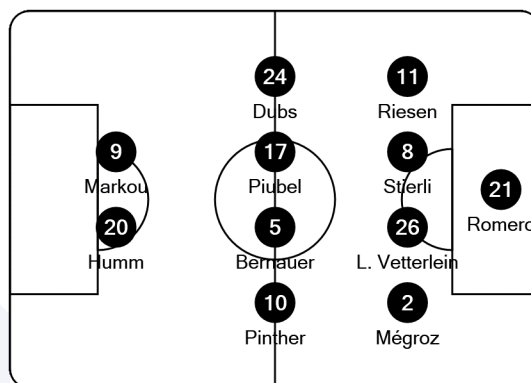

Tactical Line-ups

Group Stage - Thursday 27 October 2022

GROUP C - Emirates Stadium - London

Arsenal Women FC

- 18 Kaylan **Marckese** (GK)
- 3 Lotte **Wubben-Moy**
- 5 Jen **Beattie**
- 7 Steph **Catley**
- 8 Jordan **Nobbs**
- 9 Beth **Mead**
- 10 Kim **Little** (C)
- 11 Vivianne **Miedema**
- 16 Noelle **Maritz**
- 17 Lina **Hurtig**
- 23 Mana **Iwabuchi**

- 1 Manuela **Zinsberger** (GK)
- 12 Frida **Maanum**
- 13 Lia **Wälti**
- 15 Katie **McCabe**
- 19 Caitlin **Foord**
- 25 Stina **Blackstenius**
- 59 Michelle **Agyemang**
- 61 Madison **Earl**
- 62 Katie **Reid**

Coach: Jonas **Eidevall**

Referee: Lina **Lehtovaara** (FIN)

Fourth official: Minka **Vekeli** (FIN)

UEFA delegate: Manuela **Costa** (POR)

FC Zürich Frauen

- 21 Lourdes **Romero** (GK)
- 2 Naomi **Mégroz**
- 5 Vanessa **Bernauer**
- 8 Julia **Stierli**
- 9 Eleni **Markou**
- 10 Viktoria **Pinther**
- 11 Nadine **Riesen**
- 17 Seraina **Piubel**
- 20 Fabienne **Humm** (C)
- 24 Kim **Dubs**
- 26 Laura **Vetterlein**

- 30 Vivian **Kaspar** (GK)
- 31 Kim **Bollmann** (GK)
- 4 Irina **Pando**
- 6 Oliwia **Woś**
- 7 Alayah **Pilgrim**
- 15 Marion **Rey**
- 16 Annina **Enz**
- 19 Leela **Egli**
- 23 Noa **Schärz**
- 25 Siv **Schefer**