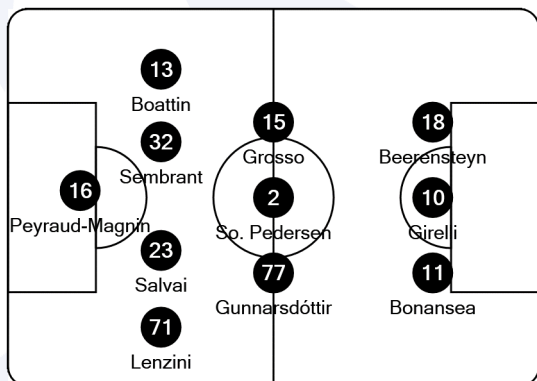

Tactical Line-ups

Group Stage - Thursday 27 October 2022

GROUP C - Allianz Stadium - Turin

Juventus

- 16 Pauline Peyraud-Magnin (GK)
- 2 Sofie Pedersen
- 10 Cristiana Girelli
- 11 Barbara Bonansea
- 13 Lisa Boattin
- 15 Julia Grosso
- 18 Lineth Beerensteyn
- 23 Cecilia Salvai (C)
- 32 Linda Sembrant
- 71 Martina Lenzini
- 77 Sara Bjork Gunnarsdóttir

- 1 Roberta Aprile (GK)
- 38 Camilla Forcinella (GK)
- 3 Sara Gama
- 5 Amanda Nildén
- 7 Valentina Cernoia
- 8 Martina Rosucci
- 9 Sofia Cantore
- 12 Matilde Lundorf
- 19 Annahita Zamanian
- 21 Arianna Caruso
- 22 Agnese Bonfantini
- 33 Evelina Duljan