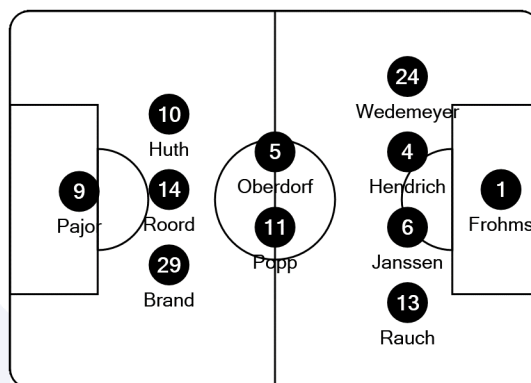

Tactical Line-ups

Group Stage - Wednesday 26 October 2022

GROUP B - Fortuna Arena - Prague

SK Slavia Praha

- 1 Olivie Lukášová (GK)
- 6 Michaela Khýrová
- 7 Simona Necidová
- 10 Martina Šurnovská
- 11 Franny Černá
- 12 Denisa Veselá
- 16 Tereza Szewieczková
- 20 Diana Bartovičová (C)
- 25 Tereza Krejčířiková
- 27 Tereza Kožárová
- 77 Alika Keene

Coach: Karel Piták

Referee: Katalin Sipos (HUN)

Fourth official: Sofik Torosyan (ARM)

UEFA delegate: Iva Olivari-Ulisa (CRO)

VfL Wolfsburg

- 1 Merle Frohms (GK)
- 4 Kathrin-Julia Hendrich
- 5 Lena Oberdorf
- 6 Dominique Janssen
- 9 Ewa Pajor
- 10 Svenja Huth
- 11 Alexandra Popp (C)
- 13 Felicitas Rauch
- 14 Jill Roord
- 24 Joelle Wedemeyer
- 29 Jule Brand

- 12 Julia Kassen (GK)
- 30 Lisa Weiß (GK)
- 2 Lynn Wilms
- 7 Pauline Bremer
- 8 Lena Lattwein
- 17 Kristin Demann
- 20 Pia-Sophie Wolter
- 21 Rebecka Blomqvist
- 23 Sveindís Jane Jónsdóttir

Coach: Tommy Stroot