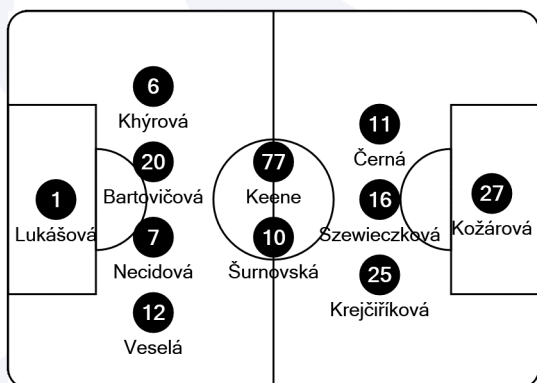

Tactical Line-ups

Group Stage - Wednesday 26 October 2022

GROUP B - Fortuna Arena - Prague

SK Slavia Praha

- 1 Olivie Lukášová (GK)
- 6 Michaela Khýrová
- 7 Simona Necidová
- 10 Martina Šurnovská
- 11 Franny Černá
- 12 Denisa Veselá
- 16 Tereza Szewieczková
- 20 Diana Bartovičová (C)
- 25 Tereza Krejčířiková
- 27 Tereza Kožárová
- 77 Alika Keene

- 24 Barbora Sladká (GK)
- 26 Tereza Fuchsová (GK)
- 4 Denisa Tenkrátová
- 8 Kristýna Růžičková
- 9 Marjolen Nekesa Wafula
- 15 Sejde Abrahamsson
- 18 Albína Goretkiová
- 19 Petra Divišová
- 21 Kateřina Vithová