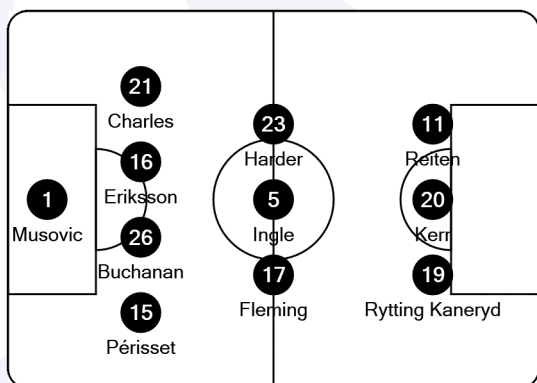

Tactical Line-ups

Group Stage - Wednesday 26 October 2022

GROUP A - Kingsmeadow - Kingston

Chelsea FC Women

- 1 Zecira Musovic (GK)
- 5 Sophie Ingle
- 11 Guro Reiten
- 15 Ève Périsset
- 16 Magdalena Eriksson (C)
- 17 Jessie Fleming
- 19 Johanna Rytting Kaneryd
- 20 Samantha Kerr
- 21 Niamh Charles
- 23 Pernille Harder
- 26 Kadeisha Buchanan