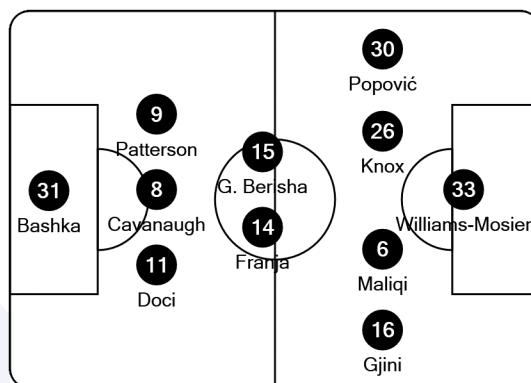

Tactical Line-ups

Group Stage - Wednesday 26 October 2022

GROUP A - Kingsmeadow - Kingston

Chelsea FC Women

- 1 Zecira Musovic (GK)
- 5 Sophie Ingle
- 11 Guro Reiten
- 15 Ève Périsset
- 16 Magdalena Eriksson (C)
- 17 Jessie Fleming
- 19 Johanna Rytting Kaneryd
- 20 Samantha Kerr
- 21 Niamh Charles
- 23 Pernille Harder
- 26 Kadeisha Buchanan

- 30 Ann-Katrin Berger (GK)
- 32 Emily Orman (GK)
- 3 Aniek Nouwen
- 4 Millie Bright
- 7 Jessica Carter
- 9 Bethany England
- 10 Lauren James
- 13 Kateřina Svitková
- 14 Fran Kirby
- 22 Erin Cuthbert
- 27 Alsu Abdullina

Coach: Denise Reddy

Referee: Sabina Bolic (CRO)

Fourth official: Jelena Pejković (CRO)

UEFA delegate: Johny Vanspauwen (BEL)

KFF Vilaznia

- 33 Kaylin Conner Williams-Mosier (GK)
- 6 Sara Maliqi
- 8 Meghan Cavanaugh
- 9 Tarah Patterson
- 11 Megi Doci
- 14 Ezmiralda Franja (C)
- 15 Gresa Berisha
- 16 Lucie Gjini
- 26 Lexie Knox
- 30 Aleksandra Popović
- 31 Maria Bashka

- 1 Ardiola Raxhimi (GK)
- 12 Viona Rexhepi (GK)
- 2 Suzane Vuksani
- 4 Mckenna Davidson
- 7 Jehona Shala
- 10 Rrezona Ramadani
- 17 Esi Lufo
- 18 Klaudia Borci
- 19 Matilda Gjergji
- 21 Arlinda Kodra
- 24 Maja Šaranović