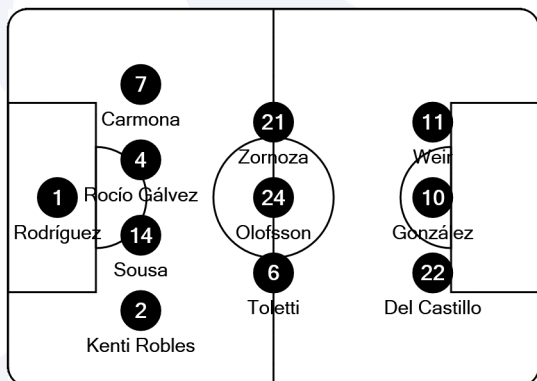

Tactical Line-ups

Group Stage - Wednesday 26 October 2022

GROUP A - Estadio Alfredo Di Stefano - Madrid

Real Madrid CF

- 1 Misa Rodríguez (GK)
- 2 Kenti Robles (C)
- 4 Rocío Gálvez
- 6 Sandie Toletti
- 7 Olga Carmona
- 10 Esther González
- 11 Caroline Weir
- 14 Kathellen Sousa
- 21 Claudia Zornoza
- 22 Athenea Del Castillo
- 24 Freja Olofsson