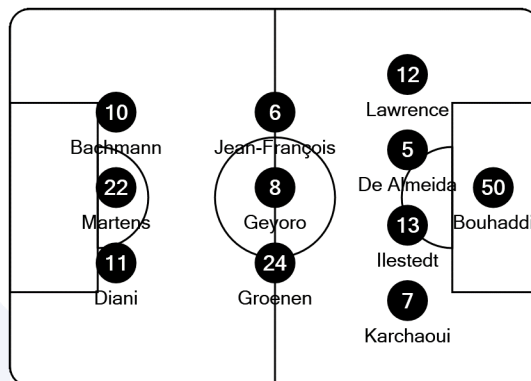

Tactical Line-ups

Group Stage - Wednesday 26 October 2022

GROUP A - Estadio Alfredo Di Stefano - Madrid

Real Madrid CF

- 1 Misa Rodríguez (GK)
- 2 Kenti Robles (C)
- 4 Rocío Gálvez
- 6 Sandie Toletti
- 7 Olga Carmona
- 10 Esther González
- 11 Caroline Weir
- 14 Kathellen Sousa
- 21 Claudia Zornoza
- 22 Athenea Del Castillo
- 24 Freja Olofsson

- 16 Constance Picaud (GK)
- 60 Oceane Toussaint (GK)
- 14 Kheira Hamraoui
- 17 Berglind Thorvaldsdóttir
- 19 Estelle Cascarino
- 21 Sandy Baltimore
- 23 Marina Georgieva
- 26 Mengwen Li
- 28 Lina Yang
- 35 Soufiya Ngueleu
- 36 Manssita Traore