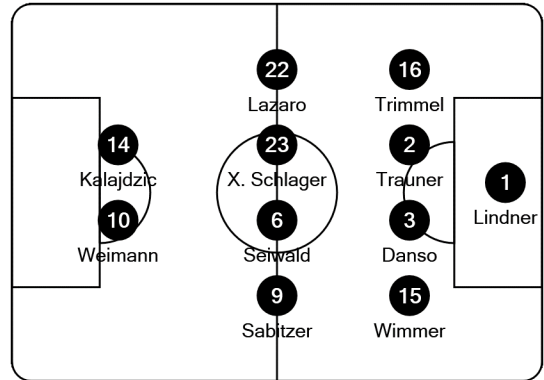

Tactical Line-ups
League phase - Monday 13 June 2022
GROUP A1 - Parken - Copenhagen

Denmark

- 1 Kasper Schmeichel (GK) (C)
- 2(*) Joachim Andersen
- 5 Joakim Mæhle
- 6 Andreas Christensen
- 7(*) Mathias Jensen
- 11 Andreas Skov Olsen
- 13 Rasmus Kristensen
- 19 Jonas Wind
- 20 Nicolai Boilesen
- 21(*) Andreas Cornelius
- 23 Pierre-Emile Højbjerg

- 16 Daniel Iversen (GK)
- 22 Peter Vindahl-Jensen (GK)
- 3 Jannik Vestergaard
- 4(*) Victor Nelsson
- 8 Morten Hjulmand
- 9 Martin Braithwaite
- 10 Christian Eriksen
- 12 Robert Skov
- 14 Mikkel Damsgaard
- 15 Philip Billing
- 17 Jens Stryger
- 18 Daniel Wass

- 12 Martin Fraisl (GK)
- 13 Patrick Pentz (GK)
- 4 Marco Friedl
- 5 Dejan Ljubicic
- 7 Marko Arnautović
- 8 David Alaba
- 11 Michael Gregoritsch
- 17 Hannes Wolf
- 18 Karim Onisiwo
- 19 Christoph Baumgartner
- 20 Konrad Laimer
- 21(*) Stefan Lainer