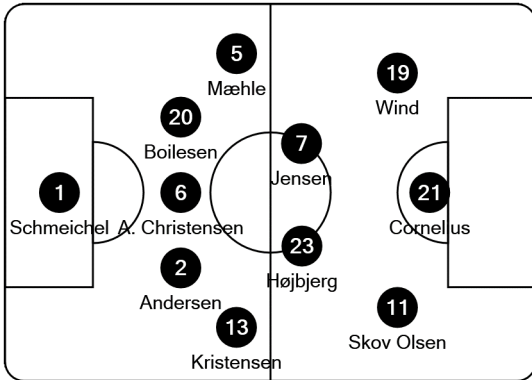

Tactical Line-ups
League phase - Monday 13 June 2022
GROUP A1 - Parken - Copenhagen

Denmark

- 1 Kasper Schmeichel (GK) (C)
- 2(*) Joachim Andersen
- 5 Joakim Mæhle
- 6 Andreas Christensen
- 7(*) Mathias Jensen
- 11 Andreas Skov Olsen
- 13 Rasmus Kristensen
- 19 Jonas Wind
- 20 Nicolai Boilesen
- 21(*) Andreas Cornelius
- 23 Pierre-Emile Højbjerg

- 16 Daniel Iversen (GK)
- 22 Peter Vindahl-Jensen (GK)
- 3 Jannik Vestergaard
- 4(*) Victor Nelsson
- 8 Morten Hjulmand
- 9 Martin Braithwaite
- 10 Christian Eriksen
- 12 Robert Skov
- 14 Mikkel Damsgaard
- 15 Philip Billing
- 17 Jens Stryger
- 18 Daniel Wass