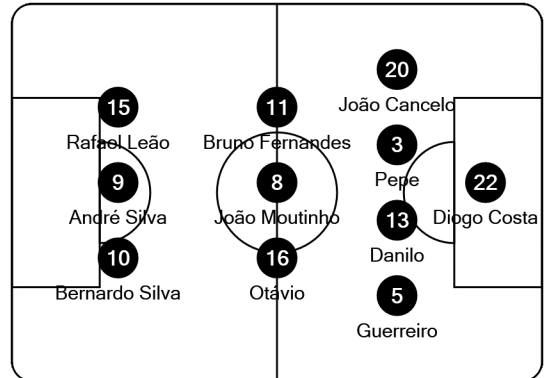

Tactical Line-ups
League phase - Thursday 2 June 2022
GROUP A2 - Estadio Benito Villamarín - Seville

Spain

- 23 Unai Simón (GK)
- 2 César Azpilicueta
- 4 Pau Torres
- 5 Sergio Busquets (C)
- 7 Álvaro Morata
- 9 Gavi
- 11 Ferran Torres
- 15 Diego Llorente
- 18 Jordi Alba
- 19 Carlos Soler
- 22 Pablo Sarabia

- 1 Robert Sánchez (GK)
- 13 David Raya (GK)
- 3 Iñigo Martínez
- 6 Marcos Llorente
- 8 Koke
- 10 Marco Asensio
- 12 Ansu Fati
- 14 Raúl De Tomás
- 16 Rodri
- 17 Marcos Alonso
- 20 Dani Carvajal
- 21 Dani Olmo

- 1 Rui Patrício (GK)
- 12 Rui Silva (GK)
- 2 Diogo Dalot
- 4 David Carmo
- 6 João Palhinha
- 7 Cristiano Ronaldo
- 14 William Carvalho
- 17 Gonçalo Guedes
- 18 Rúben Neves
- 19 Nuno Mendes
- 21 Ricardo Horta
- 23 Matheus Nunes