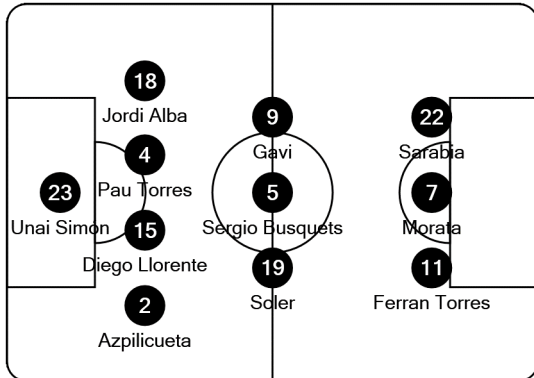

Tactical Line-ups
League phase - Thursday 2 June 2022
GROUP A2 - Estadio Benito Villamarín - Seville

Spain

- 23 Unai Simón (GK)
- 2 César Azpilicueta
- 4 Pau Torres
- 5 Sergio Busquets (C)
- 7 Álvaro Morata
- 9 Gavi
- 11 Ferran Torres
- 15 Diego Llorente
- 18 Jordi Alba
- 19 Carlos Soler
- 22 Pablo Sarabia

- 1 Robert Sánchez (GK)
- 13 David Raya (GK)
- 3 Iñigo Martínez
- 6 Marcos Llorente
- 8 Koke
- 10 Marco Asensio
- 12 Ansu Fati
- 14 Raúl De Tomás
- 16 Rodri
- 17 Marcos Alonso
- 20 Dani Carvajal
- 21 Dani Olmo