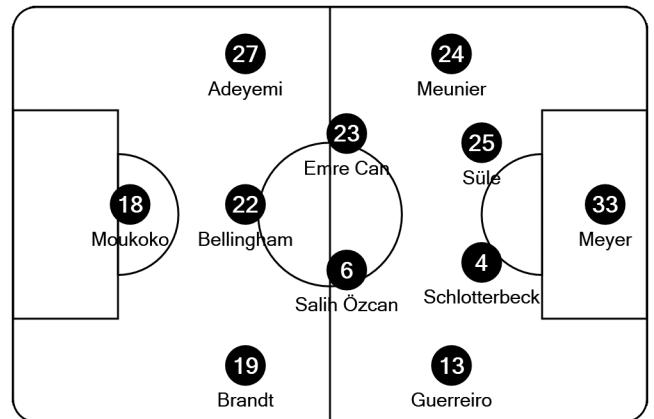

Tactical Line-ups

Matchday 3 - Wednesday 5 October 2022

GROUP G - Estadio Ramón Sánchez-Pizjuán - Seville

Sevilla FC

- 13 Yassine Bounou (GK)
- 3 Alex Telles
- 6 Nemanja Gudelj
- 7 Suso
- 8 Joan Jordán
- 10 Ivan Rakitić
- 15 Youssef En-Nesyri
- 16 Jesús Navas (C)
- 22 Isco
- 29 Kike Salas
- 30 José Ángel Carmona

Coach:

Julen Lopetegui

Referee: Maurizio Mariani (ITA)

Fourth official: Livio Marinelli (ITA)

UEFA delegate: Jean Paul Mievis (BEL)

Borussia Dortmund

- 33 Alexander Meyer (GK)
- 4 Nico Schlotterbeck
- 6 Salih Özcan
- 13 Raphaël Guerreiro
- 18 Youssoufa Moukoko
- 19 Julian Brandt
- 22 Jude Bellingham (C)
- 23 Emre Can
- 24 Thomas Meunier
- 25 Niklas Süle
- 27 Karim Adeyemi