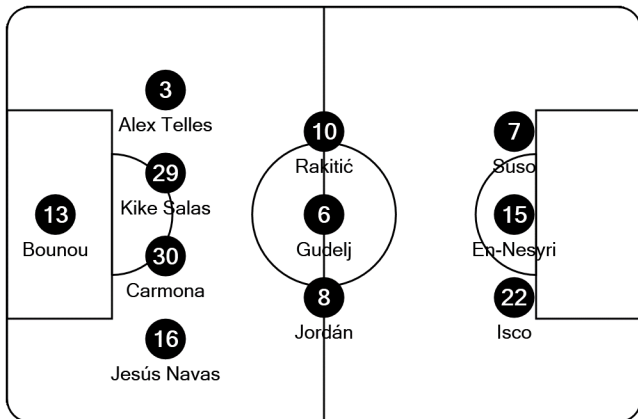

Tactical Line-ups

Matchday 3 - Wednesday 5 October 2022

GROUP G - Estadio Ramón Sánchez-Pizjuán - Seville

Sevilla FC

- 13 Yassine Bounou (GK)
- 3 Alex Telles
- 6 Nemanja Gudelj
- 7 Suso
- 8 Joan Jordán
- 10 Ivan Rakitić
- 15 Youssef En-Nesyri
- 16 Jesús Navas (C)
- 22 Isco
- 29 Kike Salas
- 30 José Ángel Carmona

- 1 Marko Dmitrović (GK)
- 31 Alberto Flores (GK)
- 2 Gonzalo Montiel
- 5 Kasper Dolberg
- 11 Adnan Januzaj
- 12 Rafa Mir
- 14 Tanguy Nianzou
- 17 Erik Lamela
- 18 Thomas Delaney
- 24 Alejandro Gómez
- 26 Pablo Pérez