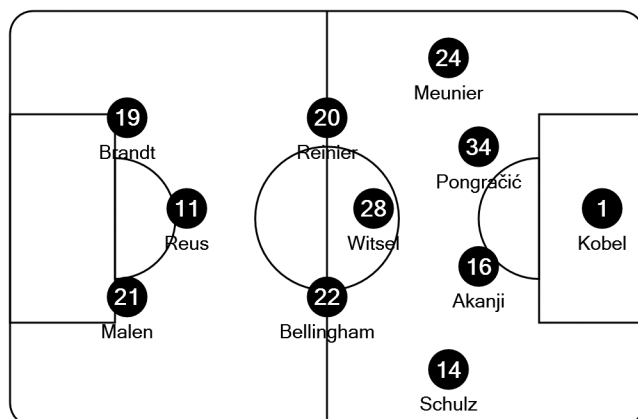

- 31 Silas Ostrzinski (GK)
- 35 Marwin Hitz (GK)
- 5 Dan-Axel Zagadou
- 8 Mahmoud Dahoud
- 23 Emre Can
- 27 Steffen Tigges
- 30 Felix Passlack
- 36 Ansgar Knauff

Coach:

Marco Rose

Assistant referees: Juan Carlos Yuste (ESP)

Roberto Alonso Fernández (ESP)

VAR: Juan Martínez (ESP)

Assistant VAR: Ricardo De Burgos (ESP)

Weather conditions: Partly Cloudy Night / Temperature: 12°C / Humidity: 73%

(C) Captain

(GK) Goalkeeper

(* Misses next match if booked

➡ Player IN

20:55:48CET
24 Nov 2021