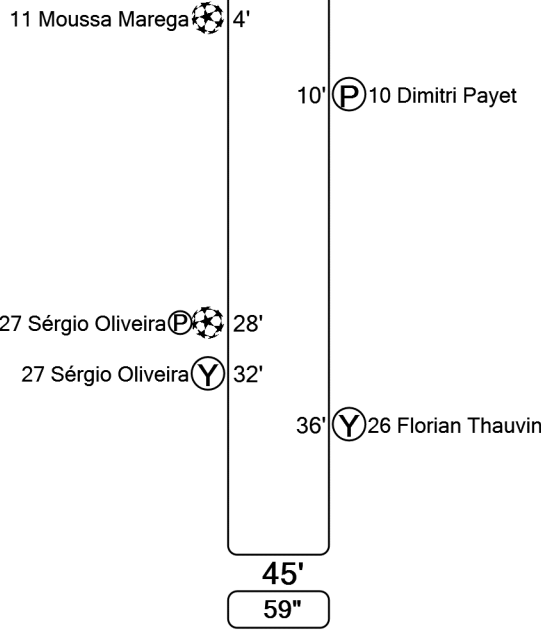

(0) 0 Half-time

- 1 Agustín Marchesín (GK)
7 Luis Díaz
8 Matheus Uribe
11 Moussa Marega
12 Zaidu Sanusi
17 Jesús Corona
18 Wilson Manafá
19 Chancel Mbemba
25 Otávio
27 Sérgio Oliveira (C)
32 Malang Sarr
99 Diogo Costa (GK)
4 Diogo Leite
6 Mamadou Loum
9 Mehdi Taremi
10 Shoya Nakajima
16 Marko Grujić
21 Romário Baró
23 João Mário
29 Toni Martínez
30 Evanilson
31 Nanu
50 Fábio Vieira