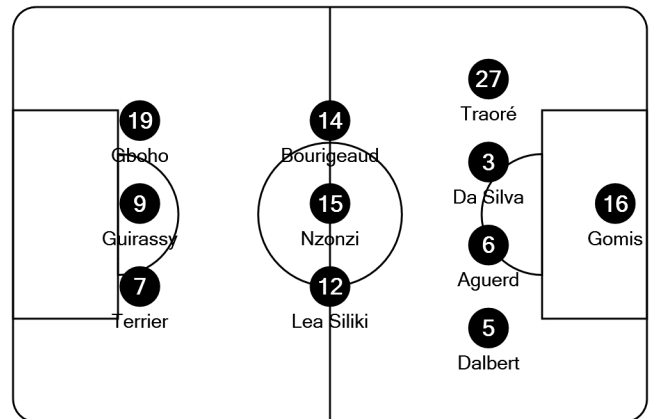

UEFA
CHAMPIONS
LEAGUE

Tactical Line-ups

Matchday 3 - Wednesday 4 November 2020

GROUP E - Stamford Bridge - London

Chelsea FC

- 16 Edouard Mendy (GK)
- 5 Jorginho (C)
- 6 Thiago Silva
- 7 N'Golo Kanté
- 9 Tammy Abraham
- 11 Timo Werner
- 15 Kurt Zouma
- 19 Mason Mount
- 21 Ben Chilwell
- 22 Hakim Ziyech
- 24 Reece James

Stade Rennais FC

- 16 Alfred Gomis (GK)
- 3 Damien Da Silva (C)
- 5 Dalbert
- 6 Nayef Aguerd
- 7 Martin Terrier
- 9 Sehou Guirassy
- 12 James Lea Siliki
- 14 Benjamin Bourigeaud
- 15 Steven Nzonzi
- 19 Yann Gboho
- 27 Hamari Traoré