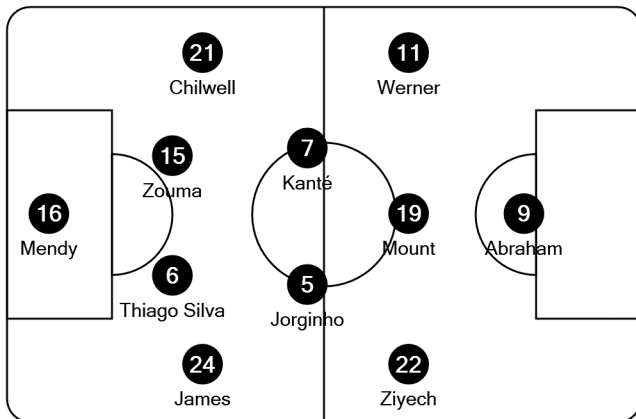

UEFA
CHAMPIONS
LEAGUE

Tactical Line-ups

Matchday 3 - Wednesday 4 November 2020

GROUP E - Stamford Bridge - London

Chelsea FC

- 16 Edouard Mendy (GK)
- 5 Jorginho (C)
- 6 Thiago Silva
- 7 N'Golo Kanté
- 9 Tammy Abraham
- 11 Timo Werner
- 15 Kurt Zouma
- 19 Mason Mount
- 21 Ben Chilwell
- 22 Hakim Ziyech
- 24 Reece James

Stade Rennais FC

- 16 Alfred Gomis (GK)
- 3 Damien Da Silva (C)
- 5 Dalbert
- 6 Nayef Aguerd
- 7 Martin Terrier
- 9 Sehou Guirassy
- 12 James Lea Siliki
- 14 Benjamin Bourigeaud
- 15 Steven Nzonzi
- 19 Yann Gboho
- 27 Hamari Traoré