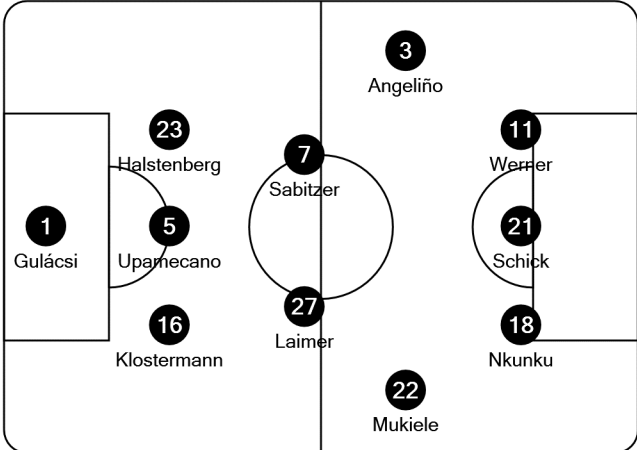

UEFA
CHAMPIONS
LEAGUE

Tactical Line-ups

Round of 16 2nd leg - Tuesday 10 March 2020

RB Arena - Leipzig

RB Leipzig 1 1st leg 0 **Tottenham Hotspur FC**

- 1 Péter Gulácsi (GK)
- 3 Angeliño
- 5 Dayot Upamecano
- 7 Marcel Sabitzer (C)
- 11 Timo Werner
- 16 Lukas Klostermann
- 18 Christopher Nkunku
- 21 Patrik Schick
- 22 Nordi Mukiele
- 23 Marcel Halstenberg
- 27 Konrad Laimer

- 1 Hugo Lloris (GK) (C)
- 4 Toby Alderweireld
- 8 Harry Winks
- 11 Erik Lamela
- 15 Eric Dier
- 18(*) Giovanni Lo Celso
- 19 Ryan Sessegnon
- 20 Dele Alli
- 24 Serge Aurier
- 27 Lucas Moura
- 39 Japhet Tanganga