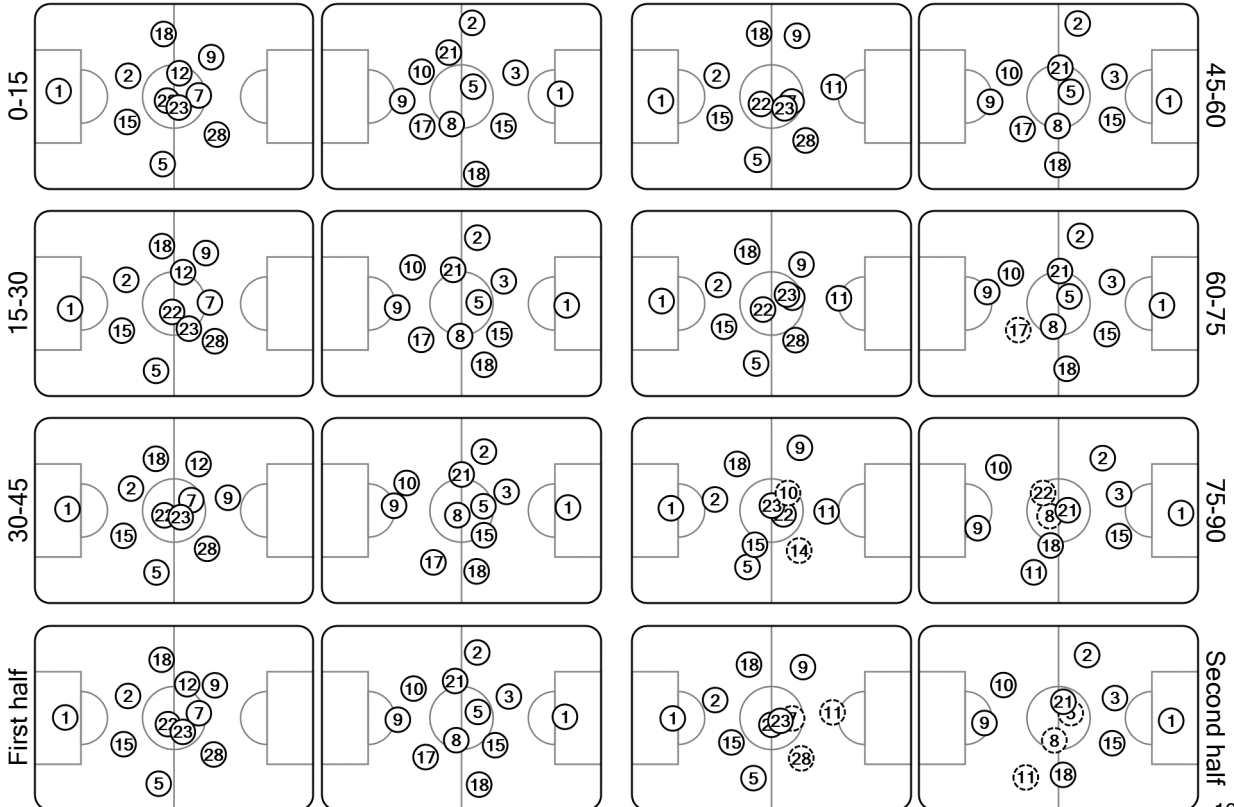

# Tactical Line-ups: full time

Matchday 3 - Wednesday 23 October 2019

Group F - Eden Arena - Prague

**SK Slavia Praha**

**1 - 2**

**FC Barcelona**

46' (in) 11 Tecl / (out) 12 Zelený  
76' (in) 14 Van Buren / (out) 28 Masopust  
76' (in) 10 Hušbauer / (out) 7 Stanciu

69' (in) 11 Dembélé / (out) 17 Griezmann  
78' (in) 22 Vidal / (out) 5 Sergio Busquets  
84' (in) 4 Rakitić / (out) 8 Arthur

Total time played: 96'11"  
46% - 28'58" Ball possession 54% - 34'01"

Actual formation

- Kolář 1
- Hovorka 2
- Coufal 5
- Stanciu 7
- Olayinka 9
- Zelený 12
- Kúdela 15
- Bořil 18
- Souček 22
- Ševčík 23
- Masopust 28
- Hušbauer 10
- Tecl 11
- van Buren 14

Direction of play →

← Direction of play

- 1 ter Stegen
- 2 Semedo
- 3 Piqué
- 5 Sergio Busquets
- 8 Arthur
- 9 Luis Suárez
- 10 Messi
- 15 Lenglet
- 17 Griezmann
- 18 Jordi Alba
- 21 de Jong
- 4 Rakitić
- 11 Dembélé
- 22 Vidal

○ Did not play the entire match    ⚡ Substitution    Ⓜ Sent off