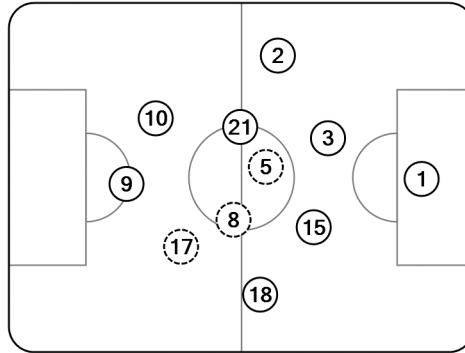

# Tactical Line-ups: full time

Matchday 3 - Wednesday 23 October 2019

Group F - Eden Arena - Prague

**SK Slavia Praha**

**1 - 2**

**FC Barcelona**

46' (in) 11 Tecl / (out) 12 Zelený  
76' (in) 14 Van Buren / (out) 28 Masopust  
76' (in) 10 Hušbauer / (out) 7 Stanciu

69' (in) 11 Dembélé / (out) 17 Griezmann  
78' (in) 22 Vidal / (out) 5 Sergio Busquets  
84' (in) 4 Rakitić / (out) 8 Arthur

Total time played: 96'11"  
46% - 28'58" Ball possession 54% - 34'01"

Actual formation

- Kolář 1
- Hovorka 2
- Coufal 5
- Stanciu 7
- Olayinka 9
- Zelený 12
- Kúdela 15
- Bořil 18
- Souček 22
- Ševčík 23
- Masopust 28
- Hušbauer 10
- Tecl 11
- van Buren 14

Direction of play →

← Direction of play