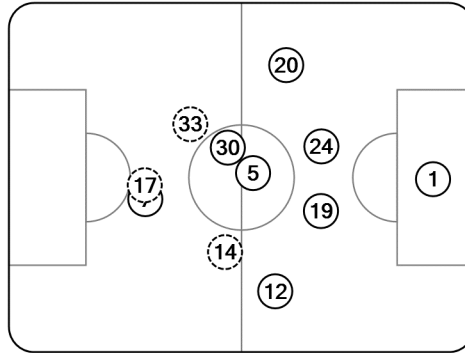

60' (in) 11 Douglas Costa / (out) 17 Mandžukić
75' (in) 10 Dybala / (out) 14 Matuidi
90+3' (in) 6 Khedira / (out) 33 Bernardeschi

Total time played: 94'14"
58% - 36'01" Ball possession 42% - 26'34"

Actual formation

- Onana 24
- Veltman 3
- de Ligt 4
- van de Beek 6
- Neres 7
- Tadić 10
- Blind 17
- Schöne 20
- de Jong 21
- Ziyech 22
- Tagliafico 31
- Ekkelenkamp 40

Direction of play →

← Direction of play

- 1 Szczęsny
- 5 Pjanić
- 7 Ronaldo
- 12 Alex Sandro
- 14 Matuidi
- 17 Mandžukić
- 19 Bonucci
- 20 João Cancelo
- 24 Rugani
- 30 Bentancur
- 33 Bernardeschi
- 6 Khedira
- 10 Dybala
- 11 Douglas Costa