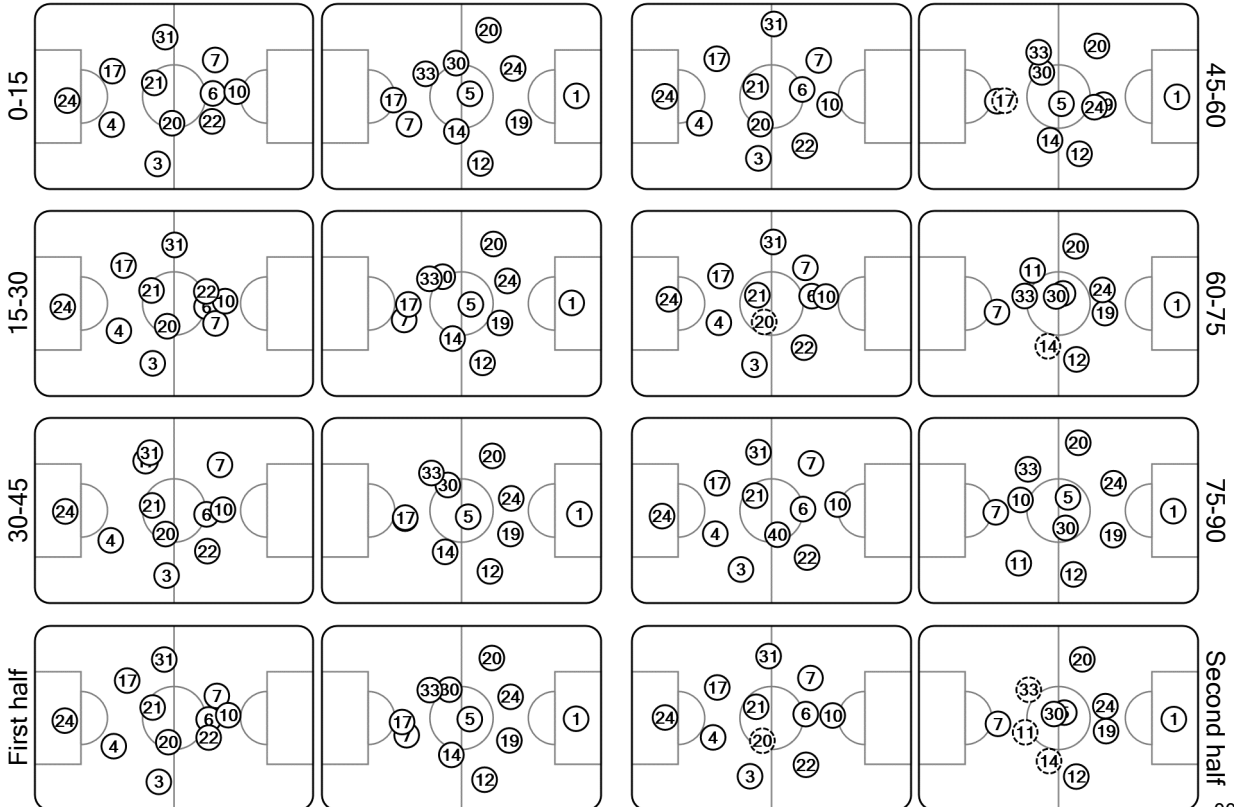

60' (in) 11 Douglas Costa / (out) 17 Mandžukić
75' (in) 10 Dybala / (out) 14 Matuidi
90+3' (in) 6 Khedira / (out) 33 Bernardeschi

Total time played: 94'14"
58% - 36'01" Ball possession 42% - 26'34"

Actual formation

- Onana 24
- Veltman 3
- de Ligt 4
- van de Beek 6
- Neres 7
- Tadić 10
- Blind 17
- Schöne 20
- de Jong 21
- Ziyech 22
- Tagliafico 31
- Ekkelenkamp 40

Direction of play →

← Direction of play

- 1 Szczęsny
- 5 Pjanić
- 7 Ronaldo
- 12 Alex Sandro
- 14 Matuidi
- 17 Mandžukić
- 19 Bonucci
- 20 João Cancelo
- 24 Rugani
- 30 Bentancur
- 33 Bernardeschi
- 6 Khedira
- 10 Dybala
- 11 Douglas Costa