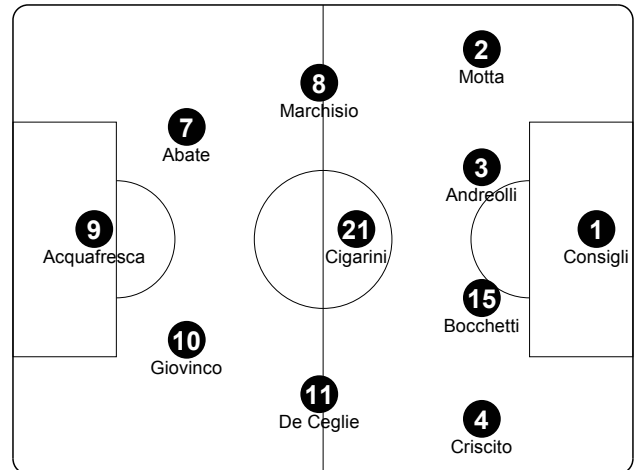

Line-ups

Matchday 6 - Tuesday 23 June 2009
Group A - Olympia - Helsingborg

Belarus

- 1 Pavel Chesnovski **GK**
- 2 Nikolai Osipovich
- 4* Igor Shitov
- 5* Maksim Bordachov
- 7* Sergei Krivets
- 9* Leonid Kovel
- 10 Dmitri Komarovski
- © 11 Mikhail Afanasiev
- 15 Sergei Kislyak
- 18 Dmitri Verkhovtsov
- 21 Mikhail Sivakov

- 12 Artyom Gomelko **GK**
- 22 Anton Kovalevski **GK**
- 3* Aleksandr Martynovich
- 6 Sergei Balanovich
- 8 Aleksandr Volodko
- 13 Aleksandr Sachivko
- 14 Anton Putilo
- 16 Oleg Veretilo
- 17 Sergei Gigevich
- 19 Aleksei Yanushkevich
- 20 Vladimir Yurchenko
- 23* Andrei Chukhlei

Coach: Yuri Kurnenin

Referee:

Claudio Circhetta (SUI)

Assistant referees:

Joël De Bruyn (BEL)

Emil Ubias (CZE)

Italy

- 1* Andrea Consigli **GK**
- © 2* Marco Motta
- 3 Marco Andreolli
- 4 Domenico Criscito
- 7 Ignazio Abate
- 8* Claudio Marchisio
- 9 Robert Acquafresca
- 10 Sebastian Giovinco
- 11 Paolo De Ceglie
- 15 Salvatore Bocchetti
- 21 Luca Cigarini

- 12 Salvatore Sirigu **GK**
- 22 Andrea Seculin **GK**
- 5 Piermario Morosini
- 6 Lino Marzoratti
- 13 Andrea Ranocchia
- 14* Francesco Pisano
- 16 Antonio Candreva
- 17 Andrea Poli
- 18 Alessio Cerci
- 19 Alberto Paloschi
- 23 Daniele Dessena