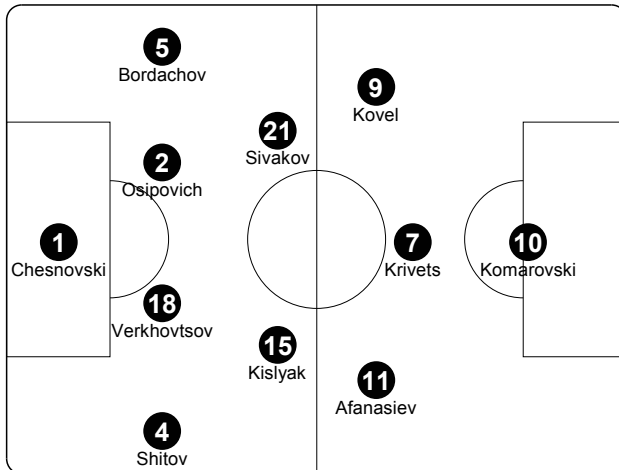

Line-ups

Matchday 6 - Tuesday 23 June 2009
Group A - Olympia - Helsingborg

Belarus

- 1 Pavel Chesnovski **GK**
- 2 Nikolai Osipovich
- 4* Igor Shitov
- 5* Maksim Bordachov
- 7* Sergei Krivets
- 9* Leonid Kovel
- 10 Dmitri Komarovski
- © 11 Mikhail Afanasiev
- 15 Sergei Kislyak
- 18 Dmitri Verkhovtsov
- 21 Mikhail Sivakov

- 12 Artyom Gomelko **GK**
- 22 Anton Kovalevski **GK**
- 3* Aleksandr Martynovich
- 6 Sergei Balanovich
- 8 Aleksandr Volodko
- 13 Aleksandr Sachivko
- 14 Anton Putilo
- 16 Oleg Veretilo
- 17 Sergei Gigevich
- 19 Aleksei Yanushkevich
- 20 Vladimir Yurchenko
- 23* Andrei Chukhlei