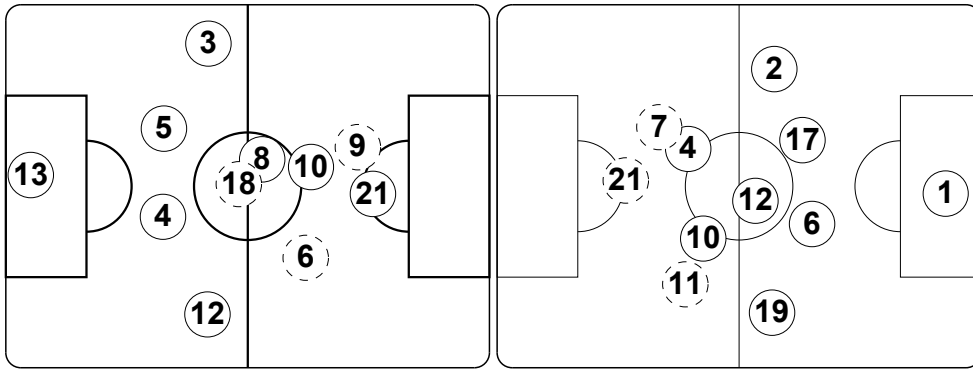

### Group B - Gamla Ullevi - Gothenburg

**Spain**

**0 - 2**

**England**

57' (In) 17 Capel / (Out) 9 Krkić  
69' (In) 19 Xisco / (Out) 6 Javi Martínez  
81' (In) 22 Pedro León / (Out) 18 Mario Suárez

39' (In) 21 Campbell / (Out) 9 Agbonlahor  
62' (In) 14 Walcott / (Out) 11 Johnson  
84' (In) 8 Gardner / (Out) 7 Milner

**Total time played: 94'12"**  
**55% - 36'58" Ball possession 45% - 29'27"**

### Actual formation

Direction of play --> <-- Direction of play

Sergio Asenjo 13  
Monreal 3  
Javi García 4  
Torrejón 5  
Javi Martínez 6  
Raúl García 8  
Krkić 9  
Jurado 10  
Azpilicueta 12  
Mario Suárez 18  
Adrián López 21  
  
Capel 17  
Xisco 19  
Pedro León 22