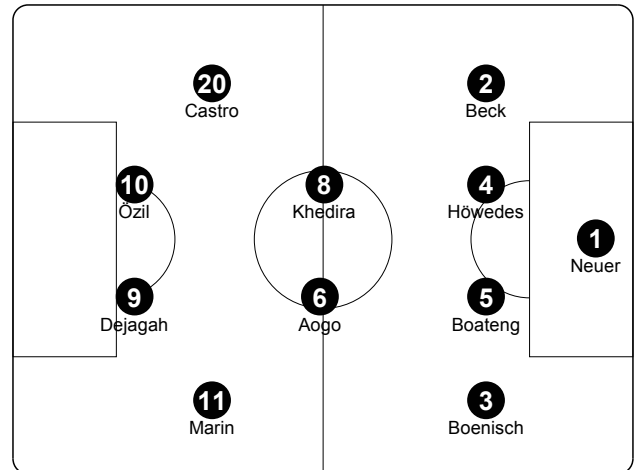

Line-ups

Matchday 1 - Monday 15 June 2009
Group B - Gamla Ullevi - Gothenburg

Spain

- 13 Sergio Asenjo **GK**
- 3 Nacho Monreal
- 5 Marc Torrejón
- 6 Javi Martínez
- 7 Sisi
- Ⓒ 8 Raúl García
- 9 Bojan Krkić
- 10 José Manuel Jurado
- 11 Esteban Granero
- 14 Sergio Sánchez
- 15 Chico

- 1 Roberto **GK**
- 23 Antonio Adán **GK**
- 2 Miguel Torres
- 4 Javi García
- 12 César Azpilicueta
- 16 Iván Marcano
- 17 Diego Capel
- 18 Mario Suárez
- 19 Xisco
- 20 Jonathan Pereira
- 21 Adrián López
- 22 Pedro León

Coach: Juan Ramon López Caro

Referee:
Tony Chapron (FRA)

Assistant referees:
Joël De Bruyn (BEL)
Emil Ubias (CZE)

Germany

- 1 Manuel Neuer **GK**
- 2 Andreas Beck
- 3 Sebastian Boenisch
- 4 Benedikt Höwedes
- 5 Jerome Boateng
- 6 Dennis Aogo
- Ⓒ 8 Sami Khedira
- 9 Ashkan Dejagah
- 10 Mesut Özil
- 11 Marko Marin
- 20 Gonzalo Castro

- 12 Florian Fromlowitz **GK**
- 23 Tobias Sippel **GK**
- 7 Patrick Ebert
- 13 Sandro Wagner
- 14 Fabian Johnson
- 15 Mats Hummels
- 16 Daniel Schwaab
- 17 Dennis Grote
- 18 Daniel Adlung
- 19 Änis Ben-Hatira
- 21 Marcel Schmelzer
- 22 Chinedu Ede