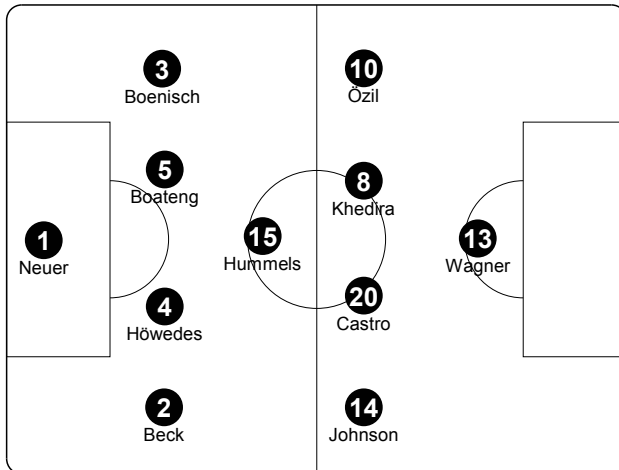

Line-ups

Final - Monday 29 June 2009
New Stadium Malmö - Malmö

Germany

- 1 Manuel **Neuer** **GK**
- 2 Andreas **Beck**
- 3 Sebastian **Boenisch**
- 4 Benedikt **Höwedes**
- 5 Jerome **Boateng**
- © 8 Sami **Khedira**
- 10 Mesut **Özil**
- 13 Sandro **Wagner**
- 14 Fabian **Johnson**
- 15 Mats **Hummels**
- 20 Gonzalo **Castro**

- 12 Florian **Fromlowitz** **GK**
- 23 Tobias **Sippel** **GK**
- 6 Dennis **Aogo**
- 7 Patrick **Ebert**
- 11 Marko **Marin**
- 16 Daniel **Schwaab**
- 17 Dennis **Grote**
- 18 Daniel **Adlung**
- 19 Änis **Ben-Hatira**
- 21 Marcel **Schmelzer**
- 22 Chinedu **Ede**