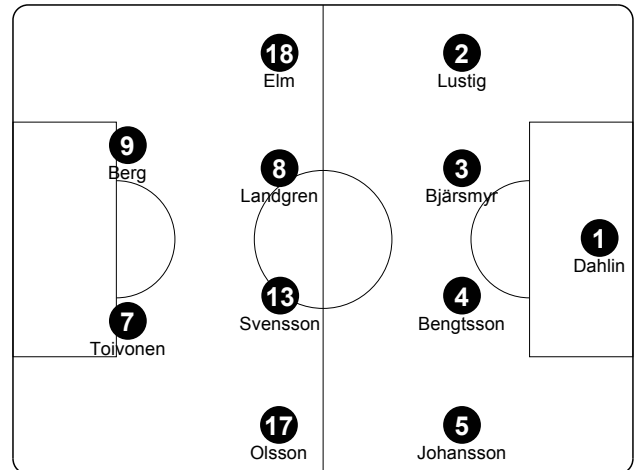

- 13 Joe Lewis **GK**  
22 Scott Loach **GK**  
3 Andrew Taylor  
5 Richard Stearman  
8 Craig Gardner  
11 Adam Johnson  
15 Jack Rodwell  
16 James Tomkins  
18 Michael Mancienne  
20 Andrew Driver  
21 Fraizer Campbell  
23\* Danny Rose

Coach: Stuart Pearce

Referee:

Cüneyt Çakir (TUR)

Assistant referees:

Joël De Bruyn (BEL)

Oleksandr Voytyuk (UKR)

### Sweden

- 1 Johan Dahlin **GK**  
2 Mikael Lustig  
© 3 Mattias Bjärnsmyr  
4 Rasmus Bengtsson  
5 Emil Johansson  
7\* Ola Toivonen  
8 Andreas Landgren  
9\* Marcus Berg  
13 Gustav Svensson  
17 Martin Olsson  
18 Rasmus Elm