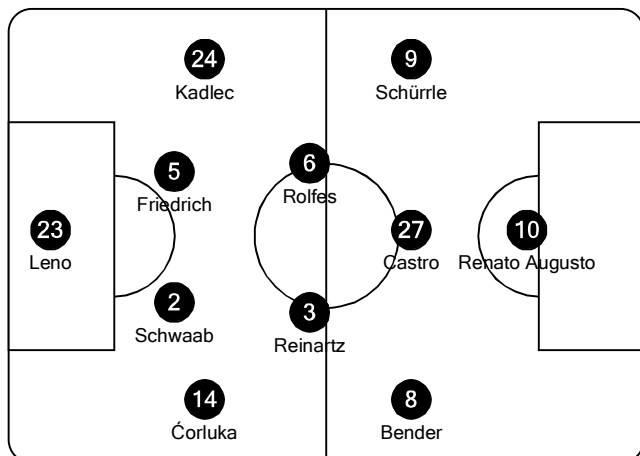

Tactical Line-ups
First Knock-out Round 1st leg - Tuesday 14 February 2012
BayArena - Leverkusen

Bayer 04 Leverkusen

- 23 Bernd Leno (GK)
- 2 Daniel Schwaab
- 3 Stefan Reinartz
- 5 Manuel Friedrich
- (C) 6 Simon Rolfes
- 8 Lars Bender
- 9 André Schürle
- 10 Renato Augusto
- 14 Vedran Ćorluka
- 24 (*) Michal Kadlec
- 27 Gonzalo Castro

- 22 David Yellidell (GK)
- 4 Bastian Oczipka
- 11 (*) Stefan Kiessling
- 17 Michael Ortega
- 20 Danny da Costa
- 21 (*) Ömer Toprak
- 38 Karim Bellarabi

Coach:
Robin Dutt

Referee:
Craig Alexander Thomson (SCO)
Fourth official:
Steven McLean (SCO)
UEFA delegate
Pierino L.G. Lardi (SUI)

FC Barcelona

- 1 Víctor Valdés (GK)
- 2 Daniel Alves
- 4 Cesc Fàbregas
- (C) 5 (*) Carles Puyol
- 8 Andrés Iniesta
- 9 Alexis Sánchez
- 10 Lionel Messi
- 14 Javier Mascherano
- 16 Sergio Busquets
- 21 Adriano
- 22 Éric Abidal