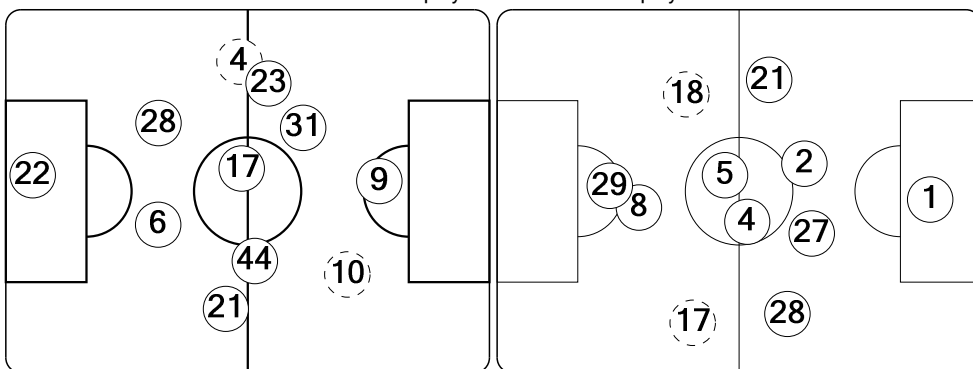

### Group A - Fussball Arena München - Munich

**FC Bayern München**

**0 – 2**

**Bordeaux**

46' (In) 10 Robben / (Out) 18 Klose  
59' (In) 33 Gómez / (Out) 4 Braafheid

68' (In) 10 Jussiè / (Out) 17 Wendel  
84' (In) 25 Sané / (Out) 18 Plašil

#### Actual formation

Direction of play --> <-- Direction of play

Butt 22  
Braafheid 4  
Demichelis 6  
Toni 9  
Van Bommel 17  
Klose 18  
Lahm 21  
Pranjić 23  
Badstuber 28  
Schweinsteiger 31  
Tymoshchuk 44  
  
Robben 10  
Gómez 33